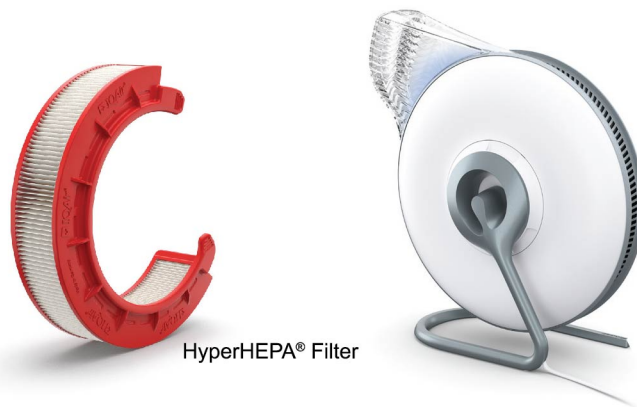

Технология за филтриране HyperHEPA®

Технологията за филтриране HyperHEPA на IQAir е доказана чрез строги независими тестове, че ефективно отстранява частици с размер до 0,003 микрона. Това включва частици на замърсяване, които са по-малки от вирусите.

Тези най-малки частици са и най-опасни за здравето, тъй като са толкова малки, че могат да преминат през белодробната тъкан, да попаднат в кръвния поток и след това да се отложат във всеки орган, включително в мозъка. IQAir Atem ви дава безпрецедентен контрол върху 25 000-те вдишвания, които правите ежедневно. Докато повечето въздушни филтри твърдят, че филтрират само частици с размер до 0,3 микрона, технологията на IQAir премахва до 99% от всички частици, без значение колко са малки. Когато става въпрос за защита срещу най-малките частици, IQAir е доказаният избор.

Зашеметяващ дизайн и изключителна производителност

Еlegantният дизайн на Atem включва кръга като функционален елемент. В центъра му се намира електронно комулирано работно колело, дисковидният дизайн на въздухопречиствателя позволява изключително голям приток на въздух и огромна филтърна повърхност за въздухопречиствател с неговия размер.

Металната стойка на IQAir Atem позволява на потребителя да завърти целия въздухопречиствател с неговия PureJet дифузьор, за да регулира височината на дихателната зона.