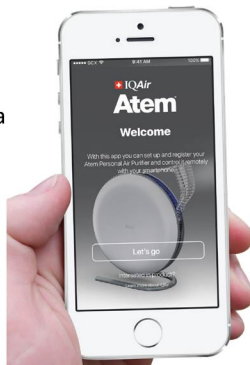

Bluetooth сензорът за близост може също така автоматично да изключи Atem, когато напуснете стаята, и да го включи отново, когато се върнете на бюрото си.

Освен това приложението Atem осигурява усъвършенствано наблюдение на живота на филтъра, като уведомява потребителя кога е време да смени филтъра въз основа на действителната му употреба.

Изгледете приложението IQAir Atem за по-добра използваемост за

Google Play и логото на Google Play са търговски марки на Google Inc. Apple и логото Apple са търговски марки на Apple Inc., регистрирани в САЩ и други държави. App Store е марка за услуги на Apple Inc., регистрирана в САЩ и други държави.

Светодиоди за индикация на въздушния поток

PureJet™
Дифузер

Заглушител

Филтър HyperHEPA®

Заден капак

Преден капак
с повърхност
за докосване

240° отвор за влизане
на въздух

Високопроизводителен
мотор

Твърд метал
Стойка

Превъзходна преносимост

IQAir Atem е изключително преносим. Разглобява се за няколко секунди и може лесно да се вземе със себе си почти навсякъде, независимо дали става дума за едnodневно пътуване или за дълъг път.